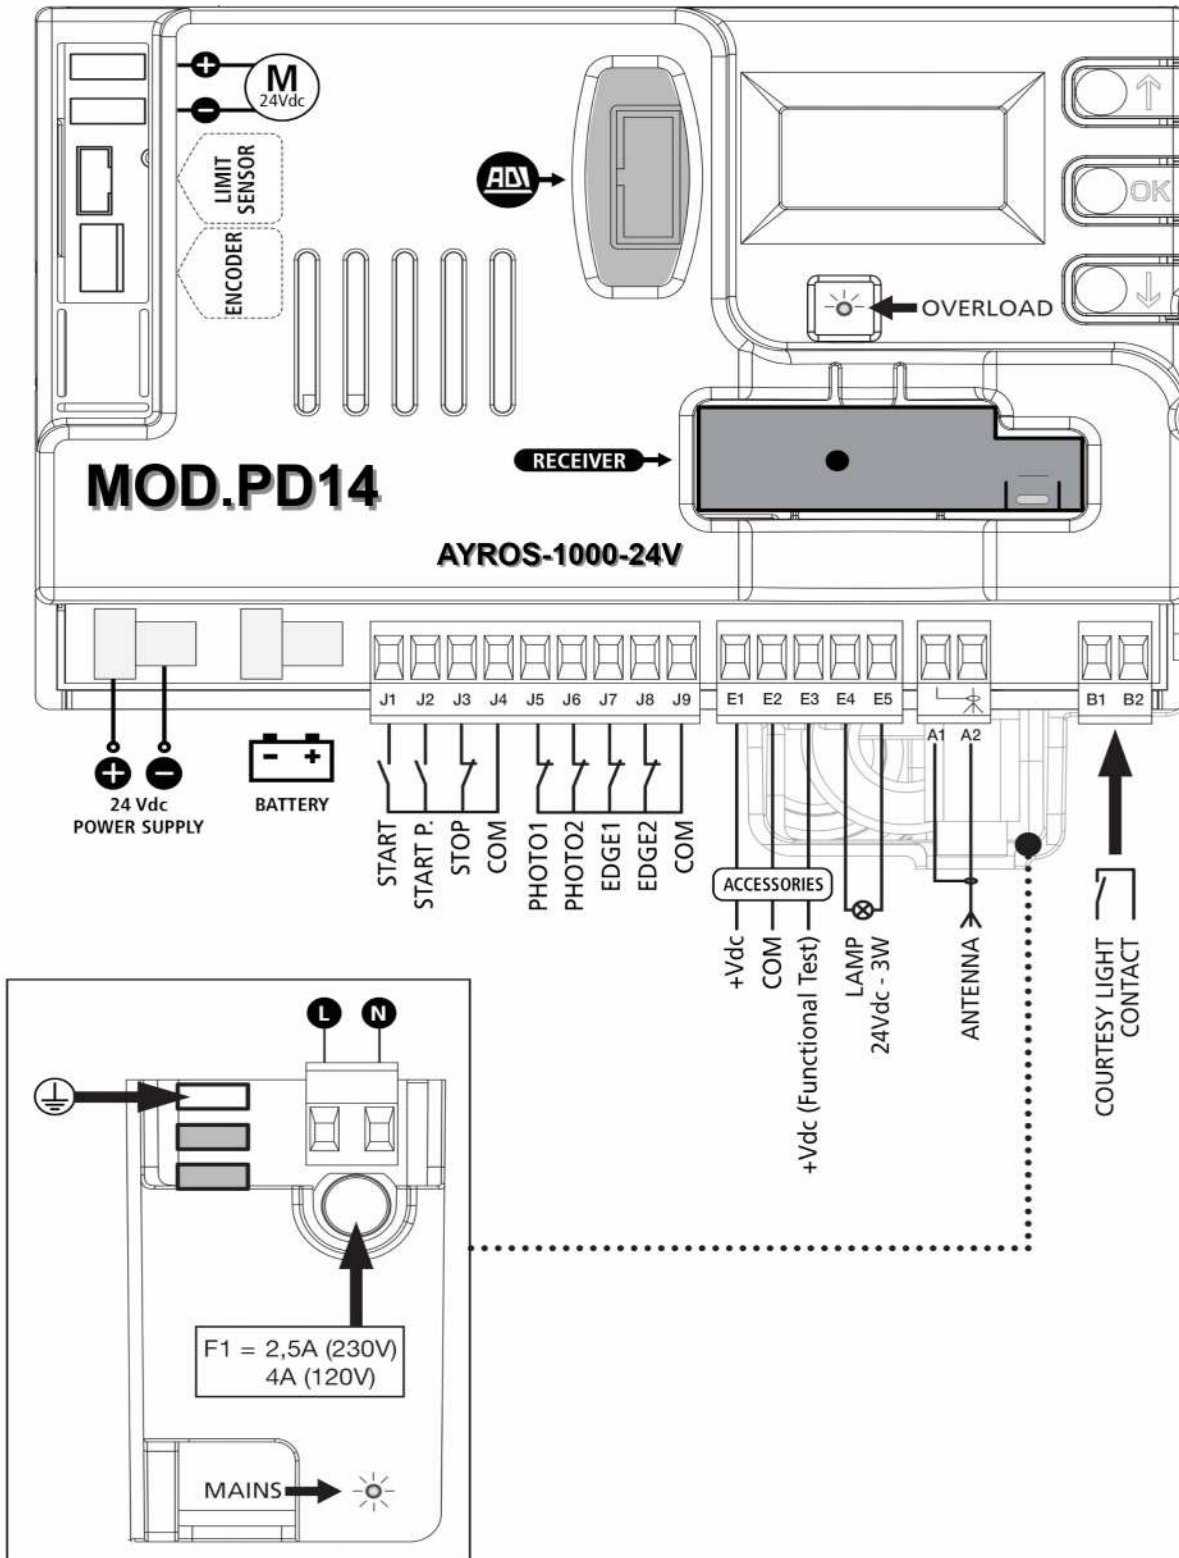

Puertas & Portones Automáticos, S.A. de C.V.
¡Nuestra pasión es la Solución!...

»TABLETA ELECTRONICA PARA AYROS-1000-24V MARCA V2 MOD.PD14.

VERSION 1
 OCTUBRE 2019

V10.16

(229) 288-1552 | portonesautomaticos@adsver.com.mx | portonesautomaticos@prodigy.net.mx